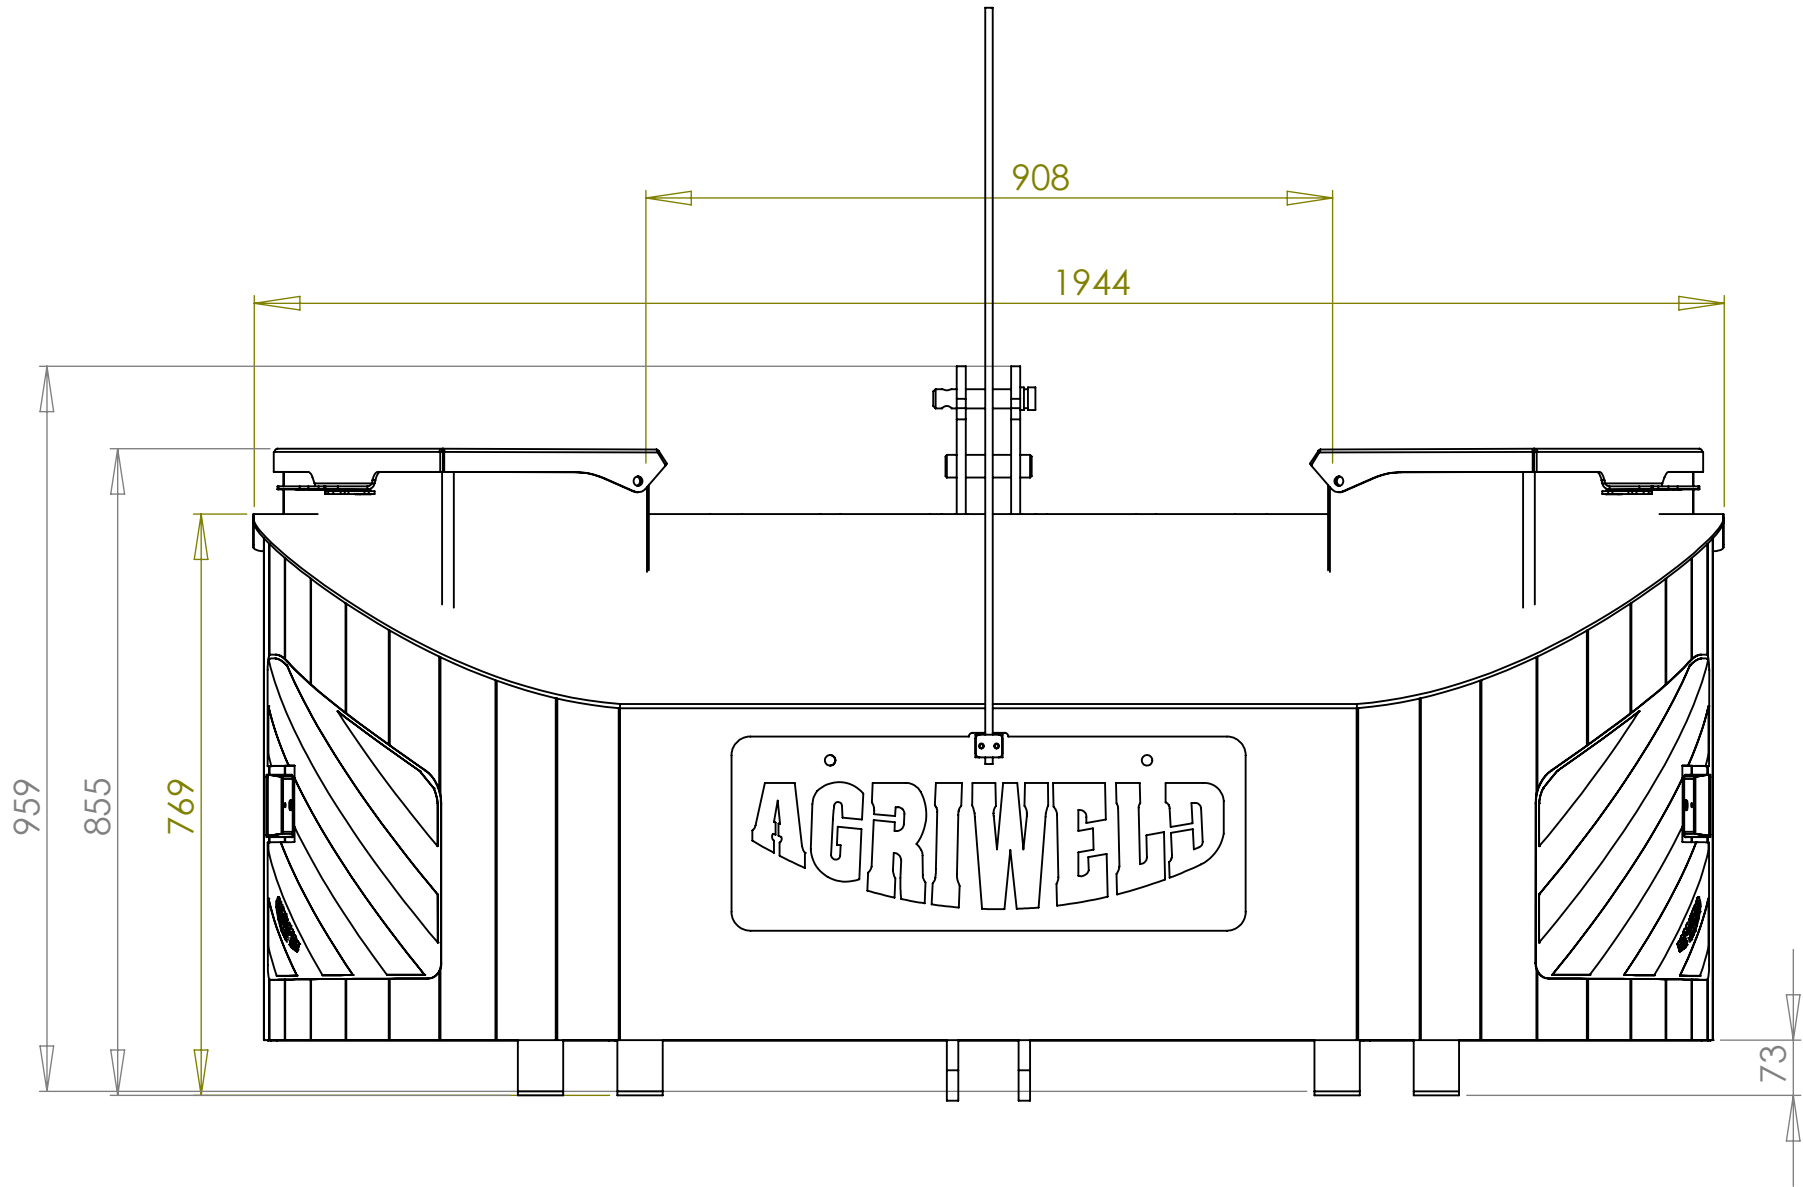

1600kg - 2500kg Twin Toolbox

Twin toolbox