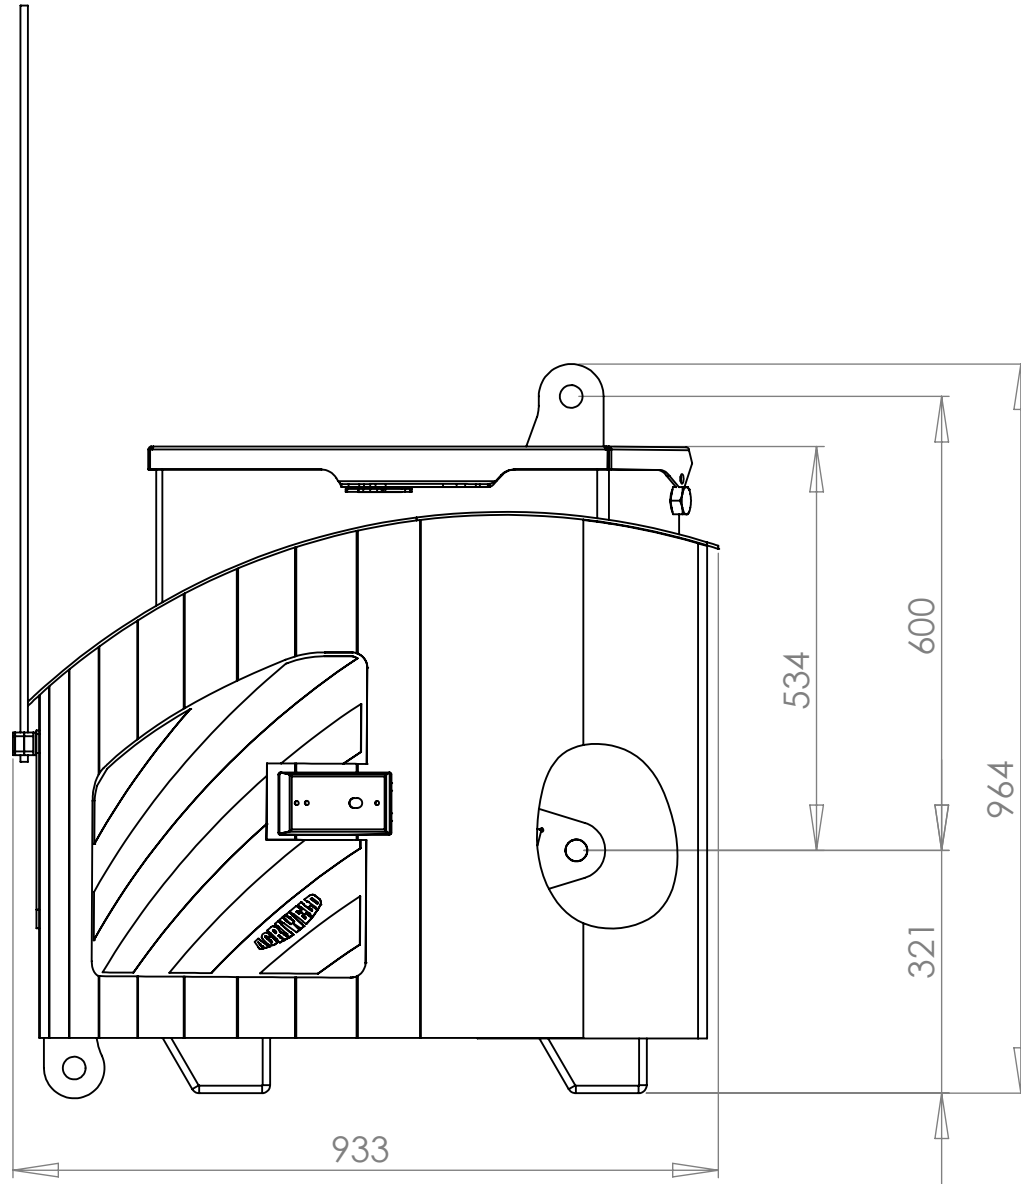

1600kg - 2500kg Twin Toolbox

Twin toolbox